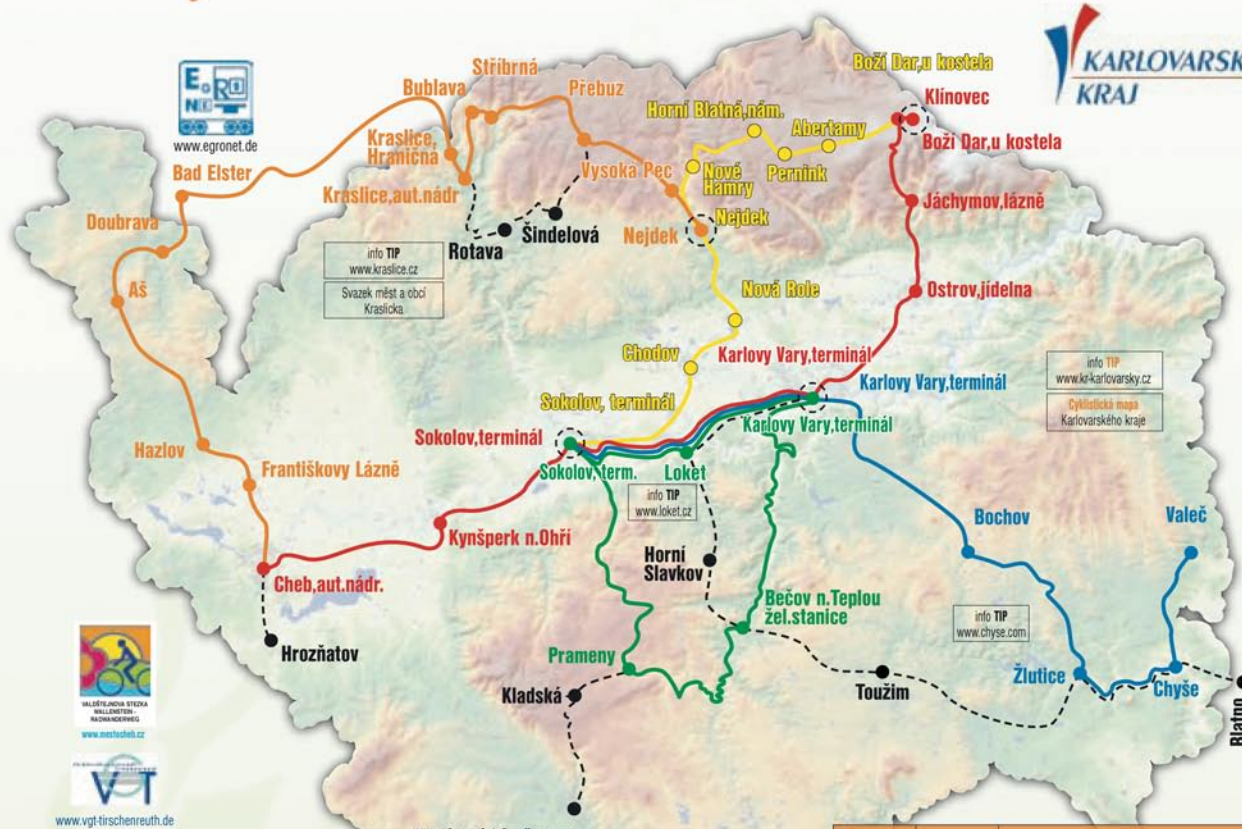

MAPKA CYKLODOPRAVY KARLOVARSKÉHO KRAJE

PROVOZ CYKLOBUSŮ OD 25.5. DO 22.9. 2013

ZELENÁ JEZDÍ POUZE NA OBJEDNÁVKU

Karlovy Vary, term.
Loket
Sokolov, terminál
Prameny
Bečov n. Teplou, žel. stanice

MODRÁ - JEZDÍ KAŽDOU POSLEDNÍ SOBOTU V MĚSÍCI

9:05	Sokolov	18:30
9:40	Karlovy Vary, term.	18:05
10:10	Bochov	17:40
10:35	Žlutice	17:25
10:53	Chyše	17:10
11:10	Valeč	16:50
25	KAPACITA VLEKU	25

ŽLUTÁ

So+Ne		So+Ne
9:00	Sokolov, term.	12:50
9:25	Chodov, aut. nádr.	12:30
9:45	Nová Role, sídliště	12:20
10:15	Nejdek, aut. st.	12:05
10:25	Nové Hamry	11:51
10:35	Horní Blatná, nám.	11:43
10:43	Pernink, škola	11:36
10:47	Abertamy, nám.	11:33
11:05	Boží Dar, u kostela	11:20
40	KAPACITA VLEKU	40

Více informací o našich tipech na cyklovýlety naleznete na našich internetových stránkách.
TIP www.autobusy-kv.cz
www.autobusy-kv.cz/doprava-cyklodoprava.html

ČERVENÁ

So	So+Ne	So		So	So+Ne
	8:00	16:30		11:25	18:05
	8:20	16:50		11:05	17:40
	8:55	17:25		10:40	17:20
8:10	9:40	18:00		10:05	16:50
8:35	10:00			9:55	16:35
8:50	10:10			9:40	16:25
9:05	10:35			9:30	16:15
	10:50				
25	53	25		25	53
KAPACITA VLEKU				KAPACITA VLEKU	

ORANŽOVÁ
Kapacita vleku: 20

So	So	So	So	So	So
12	12	38		38	12
7:15	14:40				19:30
7:30	14:55				19:20
7:45	15:10				19:08
8:07	15:29				18:50
8:17	15:40				18:40
8:55	16:18	8:55			17:55
9:08	16:28	9:08		12:00	17:50
9:13	16:33	9:13		11:56	17:46
9:20	16:40	9:20		11:50	17:40
9:25	16:45	9:25		11:45	17:35
9:42	17:00	9:42		11:30	17:20
9:50		9:50		11:15	11:15
10:05		10:05		11:00	11:00
12	jede jen 25.5.2013, 29.6.2013, 27.7.2013, 31.8.2013	38		nejede 29.6.2013, 27.7.2013, 31.8.2013	