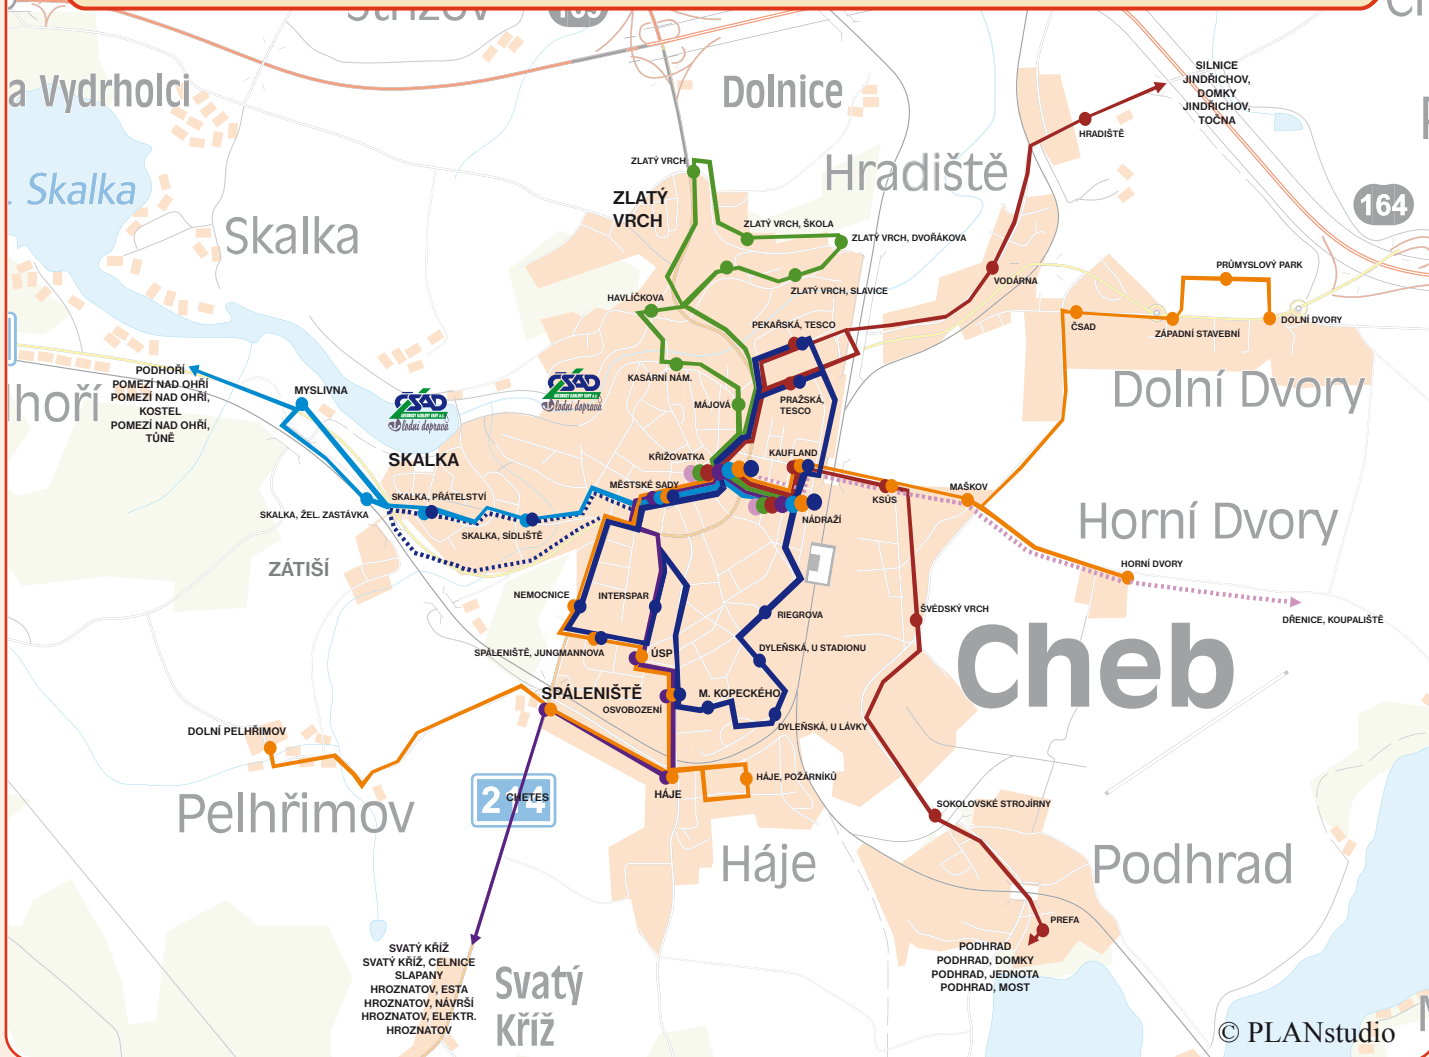

Schéma vedení linek MHD CHEB

© PLANstudio

Linka 1	Cheb, nádraží - Tesco - Křižovatka - Skalka - Spáleníště - Cheb, nádraží
Linka 2	Podhrad - Švédský vrch - Cheb, nádraží - Křižovatka - Hradiště - Jindřichov
Linka 3	Cheb, nádraží - Křižovatka - Zlatý vrch - Cheb, nádraží
Linka 4	Cheb, nádraží - Křižovatka - Skalka - Pomezí nad Ohří

Linka 5	Dolní Dvory - Průmyslový park - Křižovatka - Cheb, nádraží - Spáleníště - Háje - Dolní Pelhřimov
Linka 6	Cheb, nádraží - Křižovatka - Svatý kříž - Hrozňatov
Linka 7	Cheb, nádraží - Dřevnice