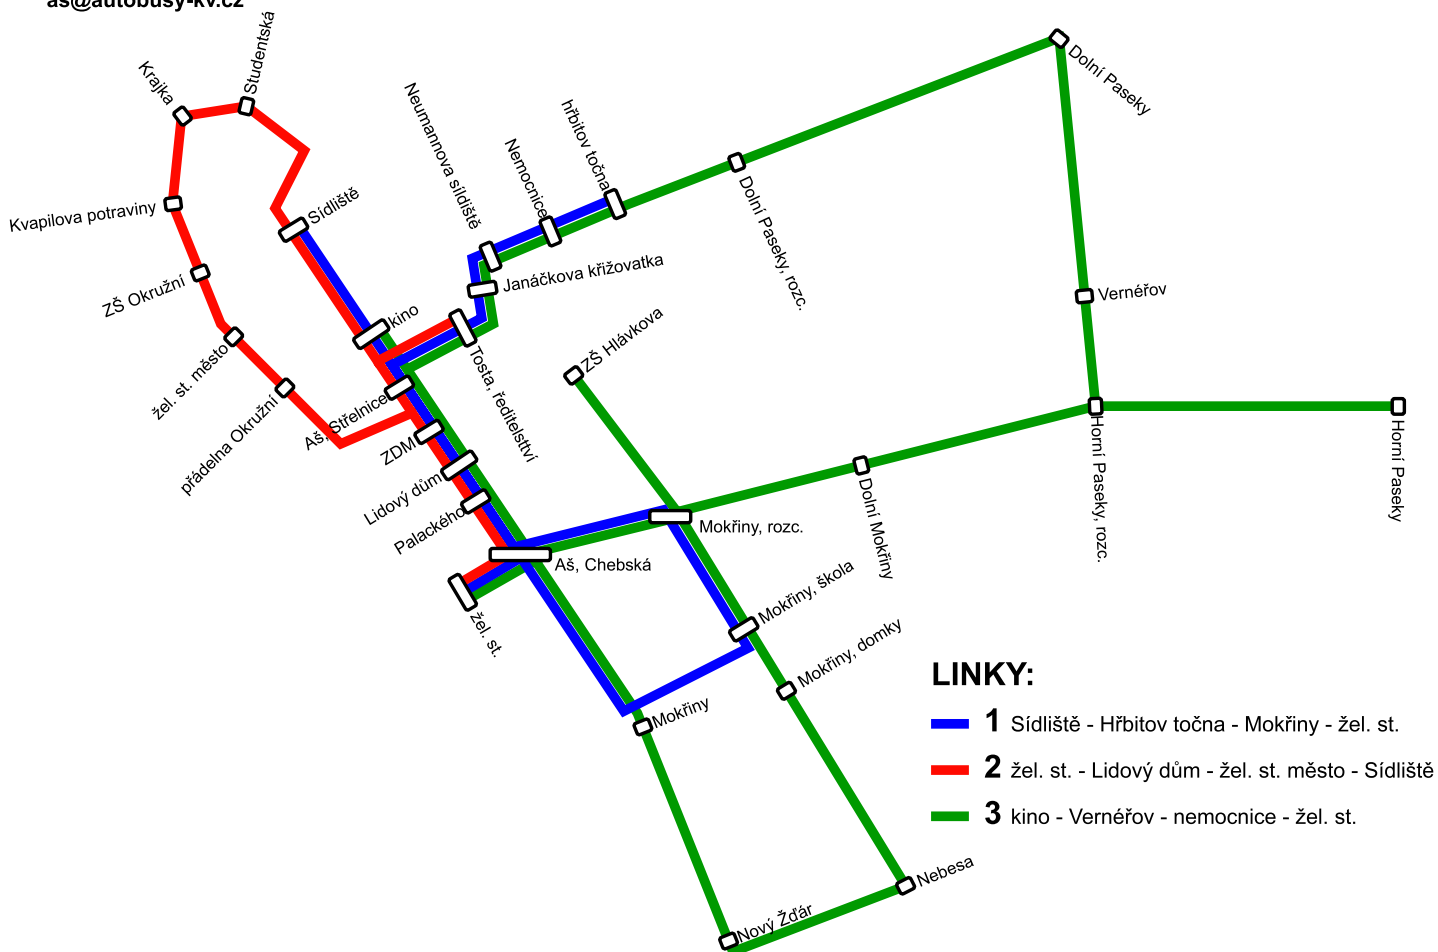

SCHÉMA LINEK MHD AŠ

LINKY:

- 1 Sídliště - Hřbitov točna - Mokřiny - žel. st.
- 2 žel. st. - Lidový dům - žel. st. město - Sídliště
- 3 kino - Verněřov - nemocnice - žel. st.