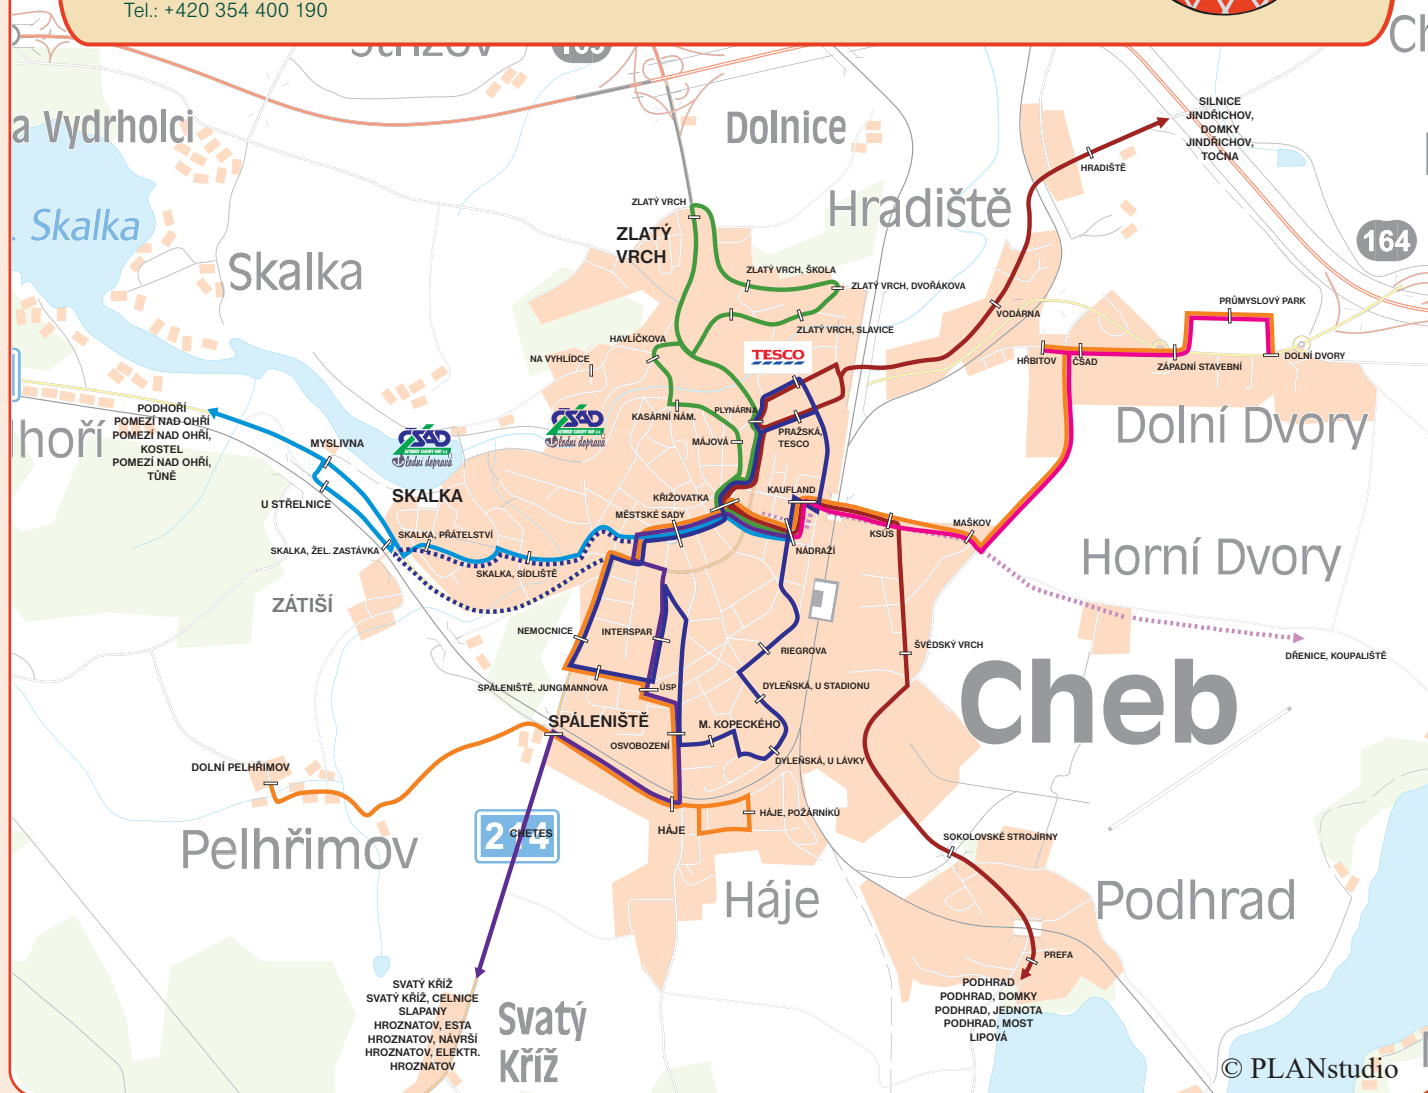

Schéma vedení linek **MHD CHEB**

© PLANstudio

Linka 1

Cheb, nádraží - Tesco - Křižovatka - Skalka
 - Spáleníště - Cheb, nádraží

Linka 2

Podhrad - Švédský vrch - Cheb, nádraží
 - Křižovatka - Hradiště - Jindřichov

Linka 3

Cheb, nádraží - Křižovatka - Zlatý vrch
 - Cheb, nádraží

Linka 4

Cheb, nádraží - Křižovatka - Skalka
 - Pomezí nad Ohří

Linka 5

Dolní Dvory - Průmyslový park - Křižovatka
 - Cheb, nádraží - Spáleníště - Háje - Dolní Pelhřimov

Linka 6

Cheb, nádraží - Křižovatka - Svatý kříž - Hrozňatov

Linka 7

Cheb, nádraží - Dřenice

Linka 55

Dolní Dvory - Průmyslový park - Křižovatka -
 nádraží