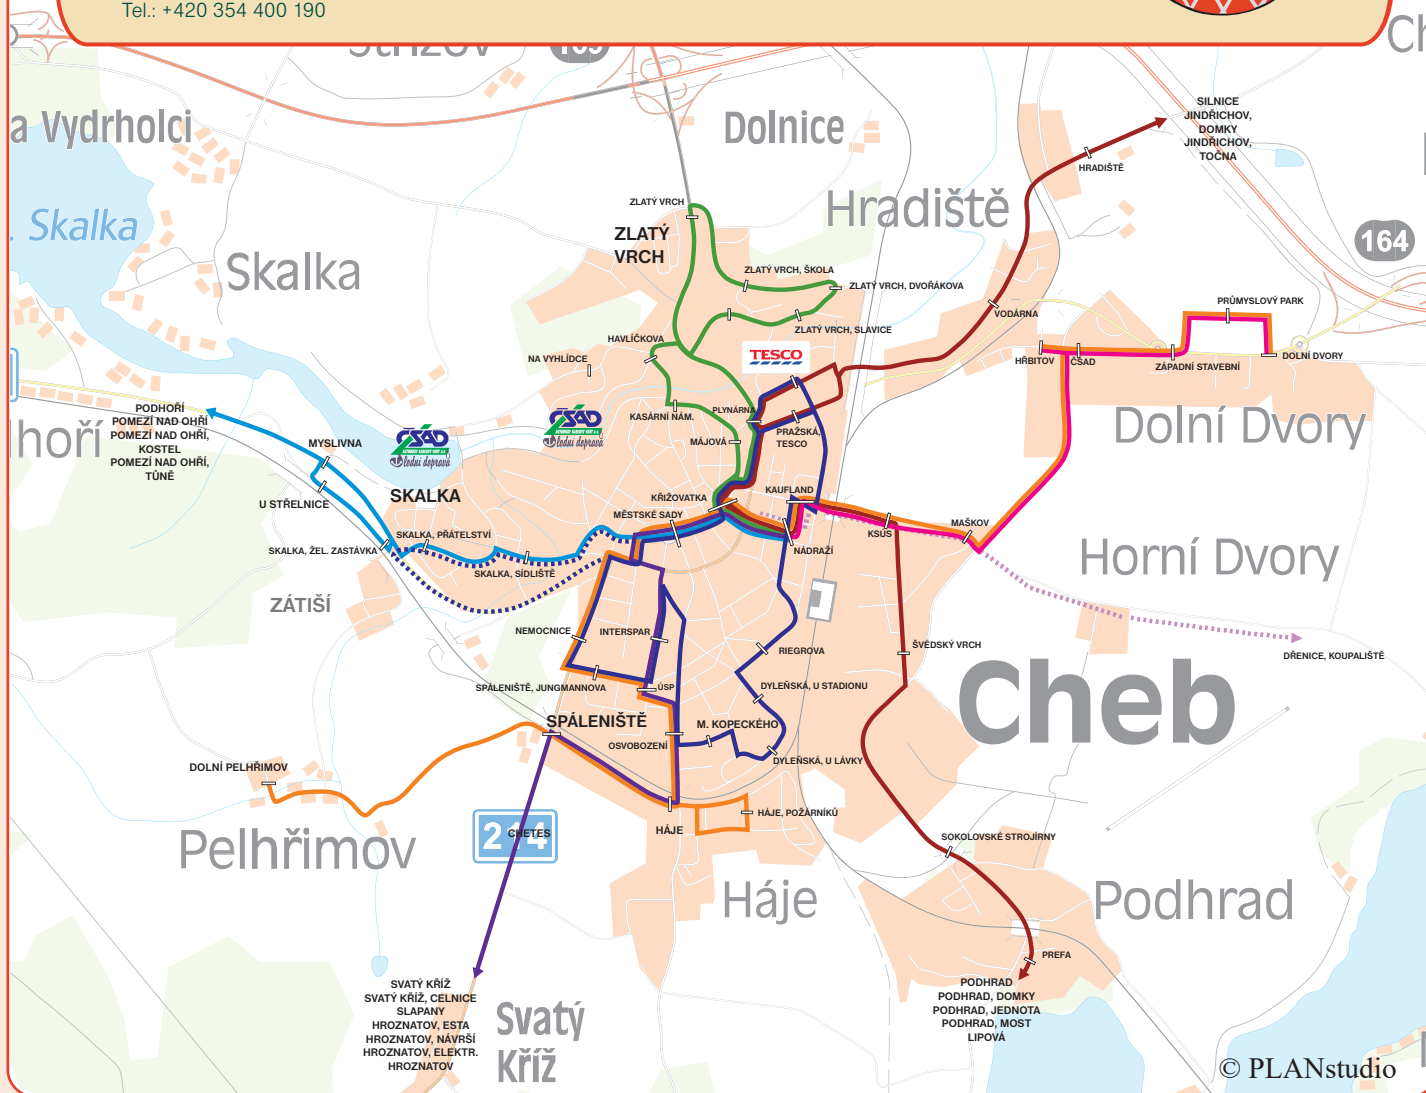

Schéma vedení linek **MHD CHEB**

© PLANstudio

Linka 1

Cheb, nádraží - Tesco - Křižovatka - Skalka
 - Spáleníště - Cheb, nádraží

Linka 2

Podhrad - Švédský vrch - Cheb, nádraží
 - Křižovatka - Hradiště - Jindřichov

Linka 3

Cheb, nádraží - Křižovatka - Zlatý vrch
 - Cheb, nádraží

Linka 4

Cheb, nádraží - Křižovatka - Skalka
 - Pomezi nad Ohří

Linka 5

Dolní Dvory - Průmyslový park - Křižovatka
 - Cheb, nádraží - Spáleníště - Háje - Dolní Pelhřimov

Linka 6

Cheb, nádraží - Křižovatka - Svatý kříž - Hrozňatov

Linka 7

Cheb, nádraží - Dřenice

Linka 55

Dolní Dvory - Průmyslový park - Křižovatka -
 nádraží