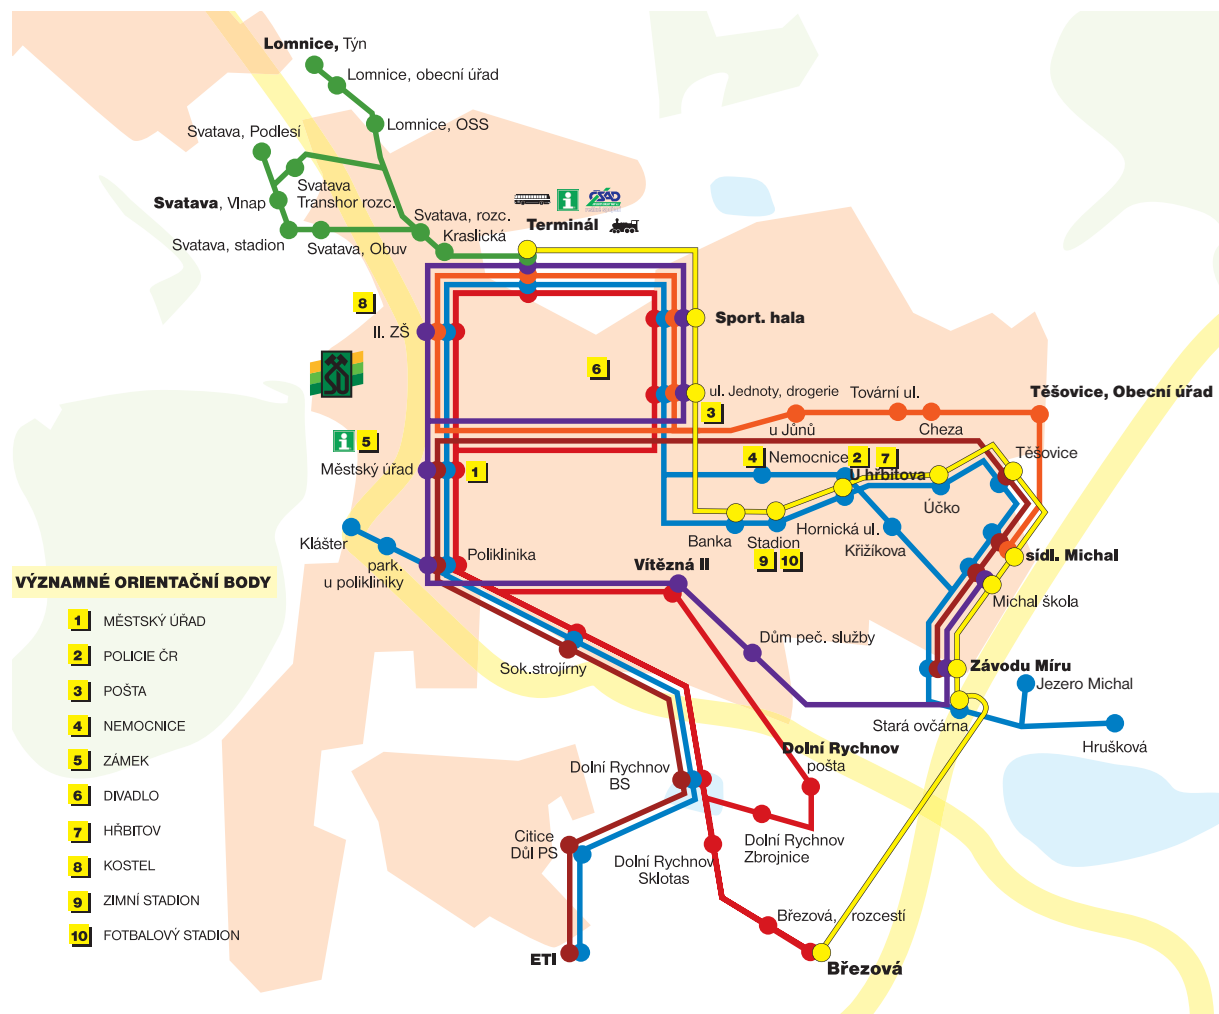

# Schéma vedení linek MHD SOKOLOV

**Linka 1**

Březová - Dolní Rychnov - Sokolov, Terminál  
- Dolní Rychnov - Březová

**Linka 2**

Lomnice - Svatava - Sokolov, Terminál

**Linka 3**

Sokolov, Hrušková - Sokolov, Závodu Míru  
- Sokolov, Terminál - Tisová, ETI

**Linka 4**

Sokolov, sídl. Michal - Těšovice - Sokolov,  
Terminál - Těšovice - Sokolov - sídl. Michal

**Linka 5**

Sokolov, Závodu Míru - Sokolov,  
sídl. Michal - Sokolov, Městský úřad - Tisová, ETI

**Linka 6**

Sokolov, sídl. Michal škola - Vítězná II - Sokolov,  
Terminál - Vítězná II - Sokolov, sídl. Michal škola

**Linka 7**

Březová - Sokolov, sídl. Michal - Sokolov, Terminál