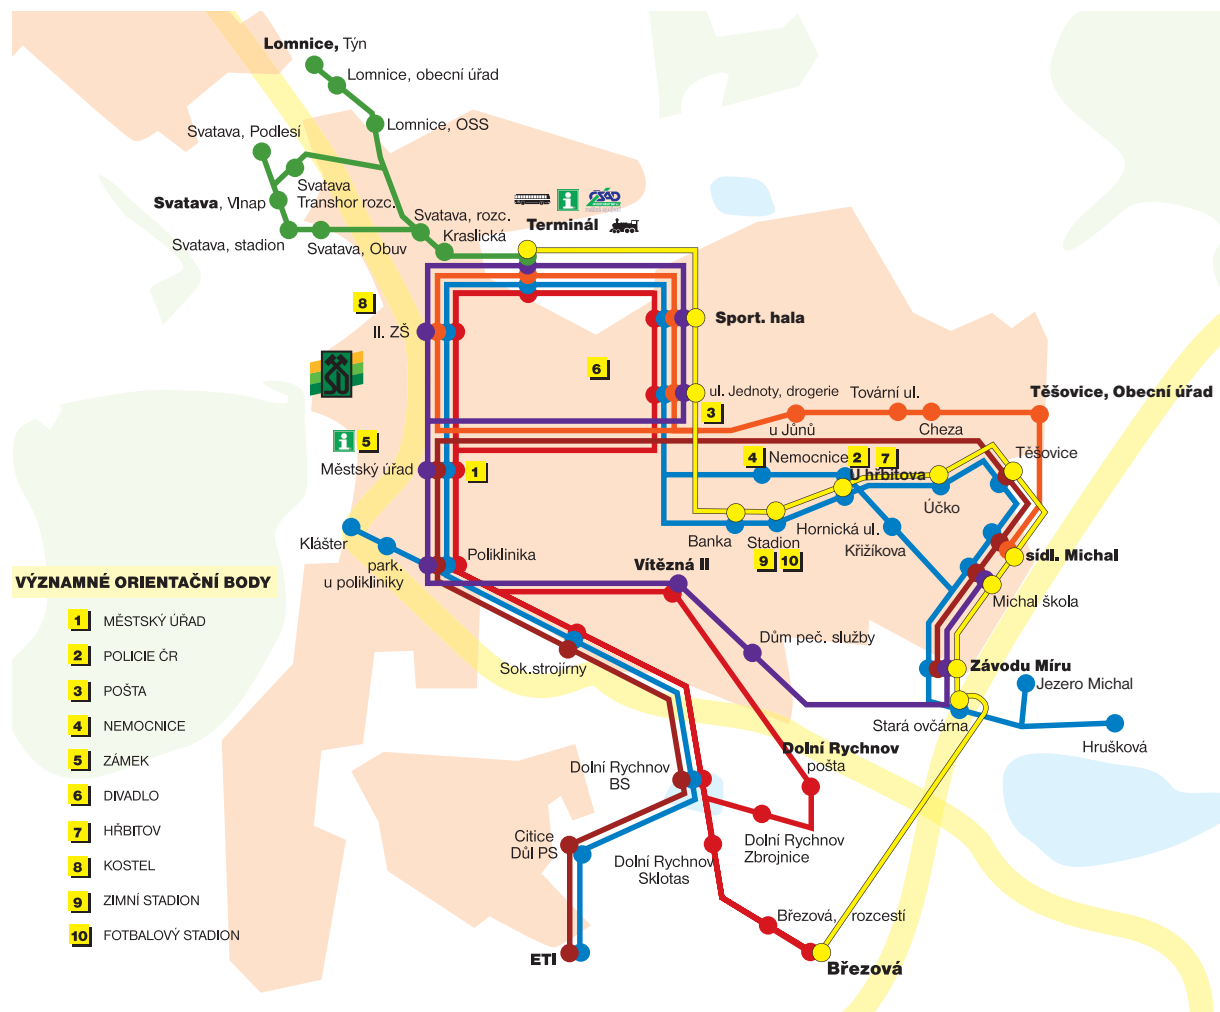

# Schéma vedení linek MHD SOKOLOV

**Linka 1**

Březová - Dolní Rychnov - Sokolov, Terminál  
- Dolní Rychnov - Březová

**Linka 2**

Lomnice - Svatava - Sokolov, Terminál

**Linka 3**

Sokolov, Hrušková - Sokolov, Závodu Míru  
- Sokolov, Terminál - Tisová, ETI

**Linka 4**

Sokolov, sídl. Michal - Těšovice - Sokolov,  
Terminál - Těšovice - Sokolov - sídl. Michal

**Linka 5**

Sokolov, Závodu Míru - Sokolov,  
sídl. Michal - Sokolov, Městský úřad - Tisová, ETI

**Linka 6**

Sokolov, sídl. Michal škola - Vítězná II - Sokolov,  
Terminál - Vítězná II - Sokolov, sídl. Michal škola

**Linka 7**

Březová - Sokolov, sídl. Michal - Sokolov, Terminál