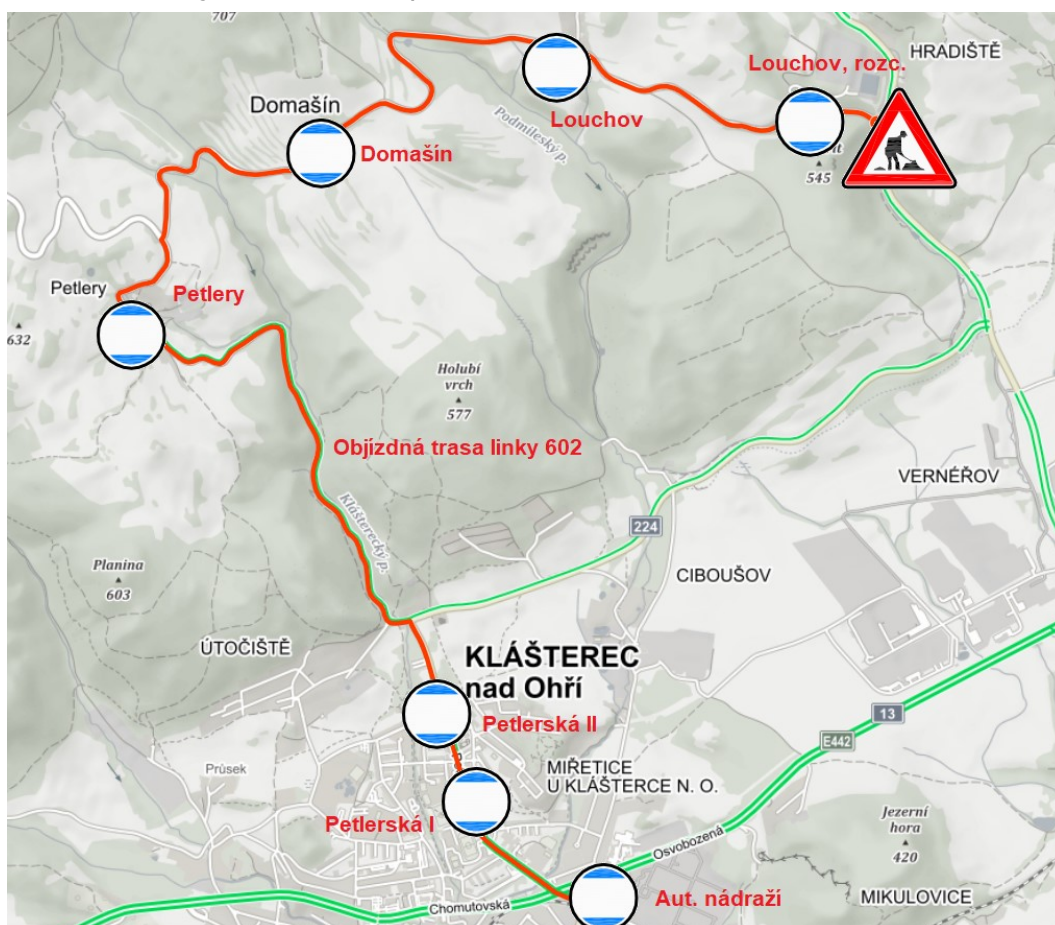

## Uzavírka mostu Pavlov u Vernéřova

JSOU DOTČENY LINKY:

601 Kadaň, Tušimice-Klášterec nad Ohří-Okounov

602 Klášterec nad Ohří-Domašín, Petlery

NÁHRADNÍ OPATŘENÍ:

Pro rekonstrukci mostu na silnici č. II/224 budou **zastávky linky 602 obsluhovány v opačném pořadí s odlišnými časy odjezdů. Na lince platí výlukový jízdní řád. Zastávka Louchov, rozc. je dočasně přesunuta o 300 metrů k odbočce na vodní elektrárnu Hradiště.** Spoj 107 linky 601 odjíždí z důvodu výluky ze zastávky Tušimice, důl Merkur v 6:20 (původní odjezd v 6:25).